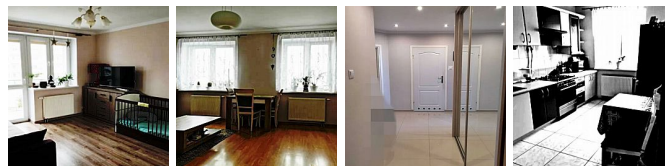

**MIESZKANIE NA SPRZEDAŻ**  
 liczba pokoi: 2, pow. całkowita: 60 m<sup>2</sup>,  
 Włocławek, Południe  
 Cena **345 000** zł

**Os. Południe**

Mieszkanie 2-pokojowe, 60 m kw., w bloku z cegły na Os. Południe. Blok monitorowany, ogrodzony.

Symbol	HDM-MS-2320	Rodzaj nieruchomości	MIESZKANIE
Rodzaj transakcji	SPRZEDAŻ	Status	<b>AKTUALNA</b>
Rodzaj rynku	WTÓRNY	Cena	345 000 PLN
Kraj	POLSKA	Województwo	KUJAWSKO-POMORSKIE
Powiat	Włocławek	Gmina	Włocławek
Miejscowość	Włocławek	Kod pocztowy	87-800
Dzielnica - osiedle	Południe	Powierzchnia całkowita	60 m <sup>2</sup>
Rodzaj mieszkania	2-POKOJOWE	Rodzaj budynku	APARTAMENTOWIEC
Standard	DOBRY	Stan budynku	DOBRY
Materiał ścian	CEGŁA	Technika budowy	TRADYCYJNA
Typ kuchni	Z OKNEM	Liczba łazienek	1

Biuro Obrotu Nieruchomościami HANDELDOM  
ul. Promienna 7 c  
793 98 54 54  
biuro.handeldom@gmail.com

Liczba pokoi	2	Piętro	3
Ostatnie piętro bloku	JEST	Liczba pięter	3
Ilość poziomów	1	Forma własności	ODRĘBNA WŁASNOŚĆ
Uciążliwość okolicy	CICHE	Osiedle zamknięte	JEST
Rodzaj okien	PLASTIKOWE	Rodzaj podłogi	PANELE
Czy jest KW	JEST	Balkon	JEST