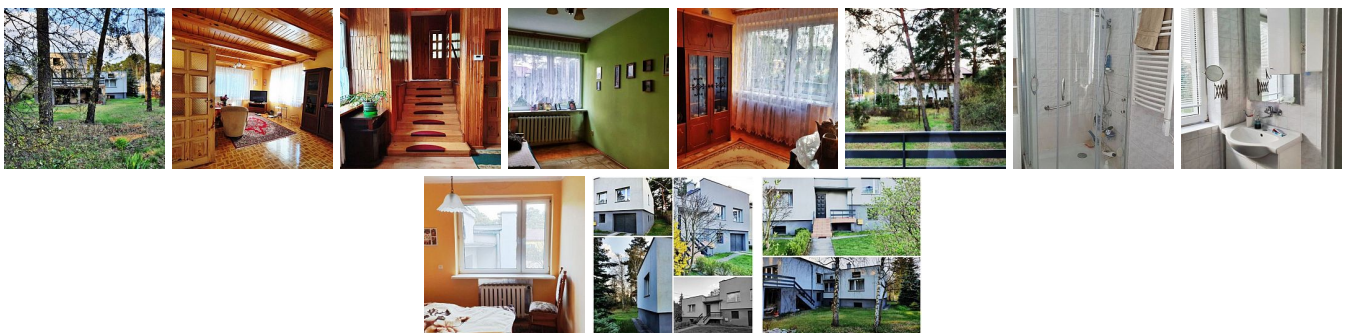

DOM NA SPRZEDAŻ

liczba pokoi: 4, pow. całkowita: 100 m², pow. działki: 1,340 m²,

Włocławek, Michelin

Cena **579 000** zł

Dom na osiedlu Michelin.

Powierzchnia 100 m kw., 4 pokoje, duża kuchnia, łazienka, toaleta, taras 18 m. Na poziomie 0 duży garaż i pomieszczenia gospodarcze /piwnica/. Ogrzewanie centralne gazowe, woda miejska i kanalizacja.

Wymienione wszystkie okna - PVC, budynek ocieplony i położona struktura. Działka 1340 m² - w części zalesiona. Księga wieczysta - pełna własność, bez obciążeń. Blisko sklepy, przystanek, szkoła, przychodnia. Bardzo dogodne położenie.

Symbol
Rodzaj transakcji

HDM-DS-2316
SPRZEDAŻ

Rodzaj nieruchomości
Status

DOM
AKTUALNA

Cena	579 000 PLN	Kraj	POLSKA
Województwo	KUJAWSKO-POMORSKIE	Powiat	Włocławek
Gmina	Włocławek	Miejscowość	Włocławek
Kod pocztowy	87-800	Dzielnica - osiedle	Michelin
Okolica	las	Powierzchnia całkowita	100 m ²
Powierzchnia działki	1 340 m ²	Rodzaj domu	WOLNOSTOJĄCY
Przeznaczenie	MIESZKALNE	Rodzaj budynku	DOM
Rok budowy	1989	Standard	DOBRY
Stan budynku	DOBRY	Materiał ścian	CEGŁA
Typ kuchni	Z OKNEM	Liczba pokoi	4
Dostępne sieci	wszystkie	Instalacje	wszystkie
Rodzaj kanalizacji	MIEJSKA	Alarm	JEST
Rodzaj okien	PLASTIKOWE	Garaż	JEST
Miejsc garażowych	1	Taras	JEST
Ilość tarasów	1	Powierzchnia tarasu	18