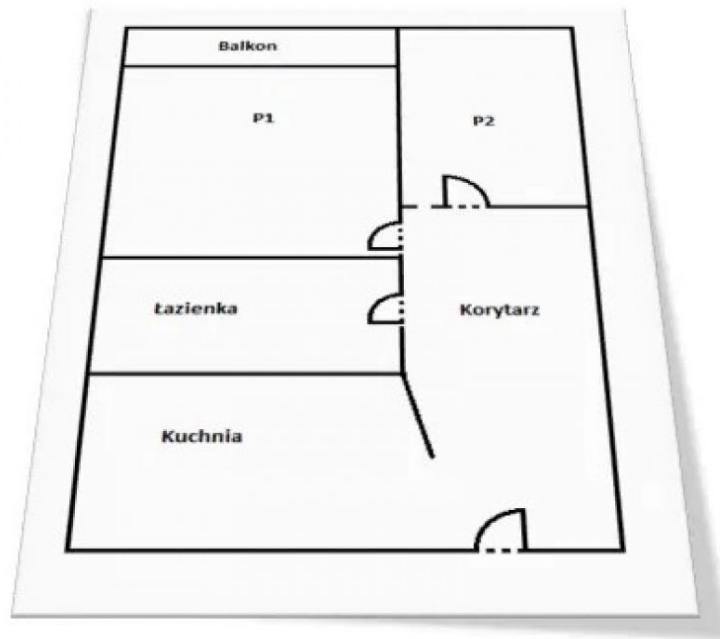

MIESZKANIE NA SPRZEDAŻ
liczba pokoi: 2, pow. całkowita: 43 m²,
Wrocław, Południe
Cena **260 000** zł

Na sprzedaż dwupokojowe mieszkanie o powierzchni 43,5 m², zlokalizowane na Os. Południe. Mieszkanie po generalnym remoncie.

- 2 nieprzechodnie pokoje, kuchnia z jadalnią, łazienka z WC
- piętro 4/4
- blok z cegły z 1992 roku
- balkon, piwnica, parking pod blokiem oraz zamykany szlabanem tylko dla mieszkańców
- czynsz do SM przy jednej osobie - ok. 300 zł

W okolicy sklepy, apteka, przedszkole. Dodatkowo lokalizacja pozwala na szybką komunikację z pozostałymi częściami miasta zarówno transportem własnym oraz publicznym.

Rodzaj rynku	WTÓRNY	Cena	260 000 PLN
Kraj	POLSKA	Województwo	KUJAWSKO-POMORSKIE
Powiat	Włocławek	Gmina	Włocławek
Miejscowość	Włocławek	Kod pocztowy	87-800
Dzielnica - osiedle	Południe	Okolica	Jedn. A
Powierzchnia całkowita	43 m ²	Rodzaj mieszkania	2-POKOJOWE
Rodzaj budynku	BLOK	Rok budowy	1992
Standard	IDEALNY	Stan budynku	DOBRY
Materiał ścian	CEGŁA	Typ kuchni	ANEKS KUCHENNY
Liczba WC	1	Liczba pokoi	2
Umeblowanie	CZĘŚCIOWE	Piętro	4
Ostatnie piętro bloku	JEST	Liczba pięter	4
Ilość poziomów	1	Ilość balkonów	1