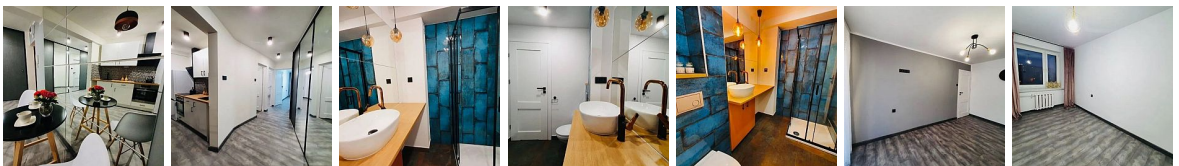

MIESZKANIE NA SPRZEDAŻ
liczba pokoi: 2, pow. całkowita: 43 m²,
Wrocław, Południe
Cena **260 000** zł

Na sprzedaż dwupokojowe mieszkanie o powierzchni 43,5 m², zlokalizowane na Os. Południe. Mieszkanie po generalnym remoncie.

- 2 nieprzechodnie pokoje, kuchnia z jadalnią, łazienka z WC
- piętro 4/4
- blok z cegły z 1992 roku
- balkon, piwnica, parking pod blokiem oraz zamykany szlabanem tylko dla mieszkańców
- czynsz do SM przy jednej osobie - ok. 300 zł

W okolicy sklepy, apteka, przedszkole. Dodatkowo lokalizacja pozwala na szybką komunikację z pozostałymi częściami miasta zarówno transportem własnym oraz publicznym.

Rodzaj rynku	WTÓRNY	Cena	260 000 PLN
Kraj	POLSKA	Województwo	KUJAWSKO-POMORSKIE
Powiat	Włocławek	Gmina	Włocławek
Miejscowość	Włocławek	Kod pocztowy	87-800
Dzielnica - osiedle	Południe	Okolica	Jedn. A
Powierzchnia całkowita	43 m ²	Rodzaj mieszkania	2-POKOJOWE
Rodzaj budynku	BLOK	Rok budowy	1992
Standard	IDEALNY	Stan budynku	DOBRY
Materiał ścian	CEGŁA	Typ kuchni	ANEKS KUCHENNY
Liczba WC	1	Liczba pokoi	2
Umeblowanie	CZĘŚCIOWE	Piętro	4
Ostatnie piętro bloku	JEST	Liczba pięter	4
Ilość poziomów	1	Ilość balkonów	1