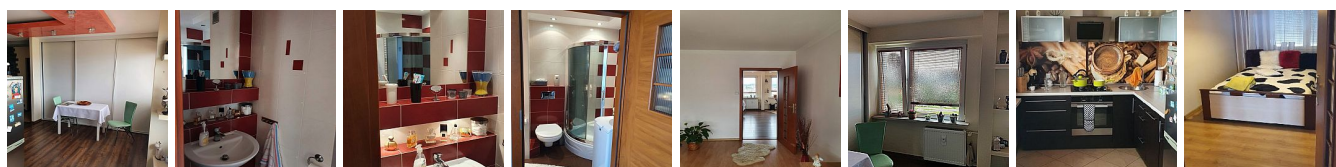

MIESZKANIE NA SPRZEDAŻ
 liczba pokoi: 2, pow. całkowita: 61 m²,
 Włocławek, Południe
 Cena **265 000** zł

Włocławek, Południe, jedn. C,
 Mieszkanie M-4, 61 mkw, przebudowane - mały pokój jako jadalnia - połączony z kuchnią, Duży balkon loggia,
 mieszkanie ładnie wykończone w cenie meble i zabudowy.

Symbol	HDM-MS-2270	Rodzaj nieruchomości	MIESZKANIE
Rodzaj transakcji	SPRZEDAŻ	Status	NIEAKTUALNA
Rodzaj rynku	WTÓRNY	Cena	265 000 PLN
Stara cena	292 000 PLN	Cena za m2	4 787 PLN
Opłaty dodatkowe	490 PLN	Kraj	POLSKA
Województwo	KUJAWSKO-POMORSKIE	Powiat	Włocławek
Gmina	Włocławek	Miejscowość	Włocławek
Kod pocztowy	87-800	Dzielnica - osiedle	Południe
Okolica	Kaliskiej	Powierzchnia całkowita	61 m ²
Rodzaj mieszkania	2-POKOJOWE	Rok budowy	1981

Standard	BARDZO DOBRY	Konstrukcja budynku	WIELKOPŁYTOWA
Typ kuchni	POŁĄCZONA Z JADALNIĄ	Liczba pokoi	2
Umeblowanie	PEŁNE	Piętro	8
Liczba pięter	11	Ilość poziomów	1
Źródło c.w.	SIEĆ MIEJSKA	Rodzaj okien	PLASTIKOWE
Rodzaj podłogi	PANELE	Czy jest KW	JEST
Loggia	JEST		