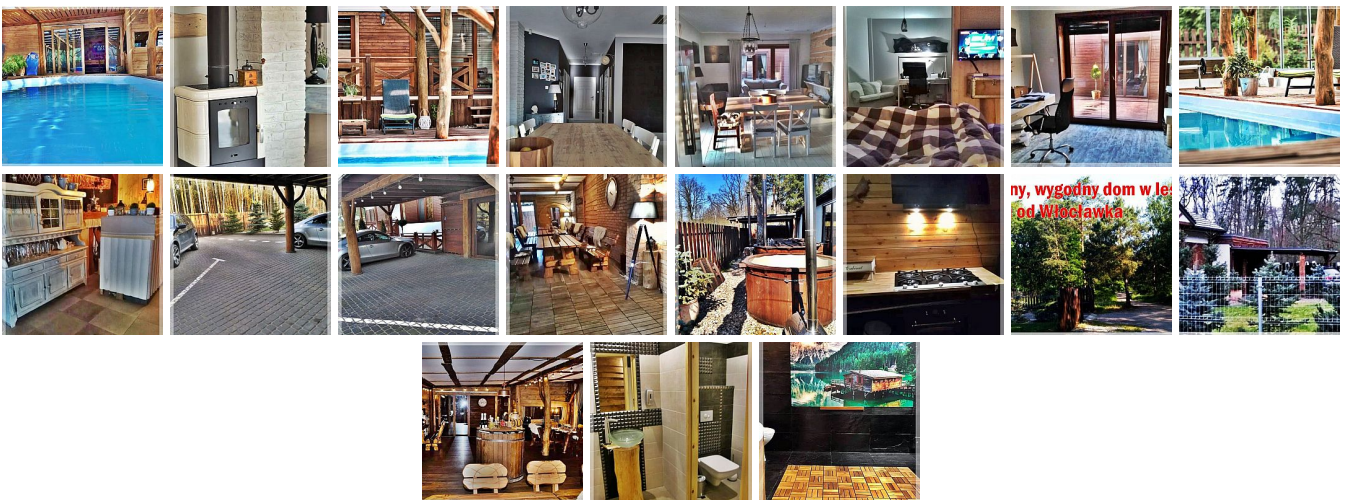

DOM NA SPRZEDAŻ

liczba pokoi: 1, pow. całkowita: 350 m², pow. działki: 1,065 m²,

Włocławek, Potok

Cena **966 000** zł

Piękny, wygodny dom w lesie 3 km od Włocławka

Urokliwy dom w lesie koło Włocławka sprzedam. Dom przygotowany do komfortowego mieszkania w otoczeniu lasu, z basenem, siłownią lub/ i na prowadzenie biznesu: imprezy okolicznościowe, klinika, pensjonat, szkolenia itp. Basen może być salą fitness, do jogi, na imprezy - można zdjąć podłogę i mamy basen w całej okazałości. Obiekt jest kilkuletni, komfortowy z pompą ciepła i kominkiem. Cena z wyposażeniem.

Symbol	HDM-DS-2261	Rodzaj nieruchomości	DOM
Rodzaj transakcji	SPRZEDAŻ	Status	AKTUALNA
Rodzaj rynku	WTÓRNY	Cena	966 000 PLN
Cena za m2	2 760 PLN	Kraj	POLSKA
Województwo	KUJAWSKO-POMORSKIE	Powiat	Włocławek
Gmina	Włocławek	Miejscowość	Włocławek
Kod pocztowy	87-800	Dzielnica - osiedle	Potok
Położenie działki	TEREN PŁASKI	Wygląd działki	ZAGOSPODAROWANA
Okolica	Michelina	Powierzchnia całkowita	350 m ²
Powierzchnia działki	1 065 m ²	Rodzaj domu	WOLNOSTOJĄCY
Przeznaczenie	MIESZKALNE	Rodzaj budynku	DOM
Standard	BARDZO DOBRY	Stan budynku	BARDZO DOBRY
Liczba pokoi	1	Umeblowanie	NA ŻYCZENIE
Ogrzewanie	POMPA CIEPŁA	Forma własności	PEŁNA WŁASNOŚĆ
Czy jest KW	JEST	Basen	JEST
Taras	JEST		