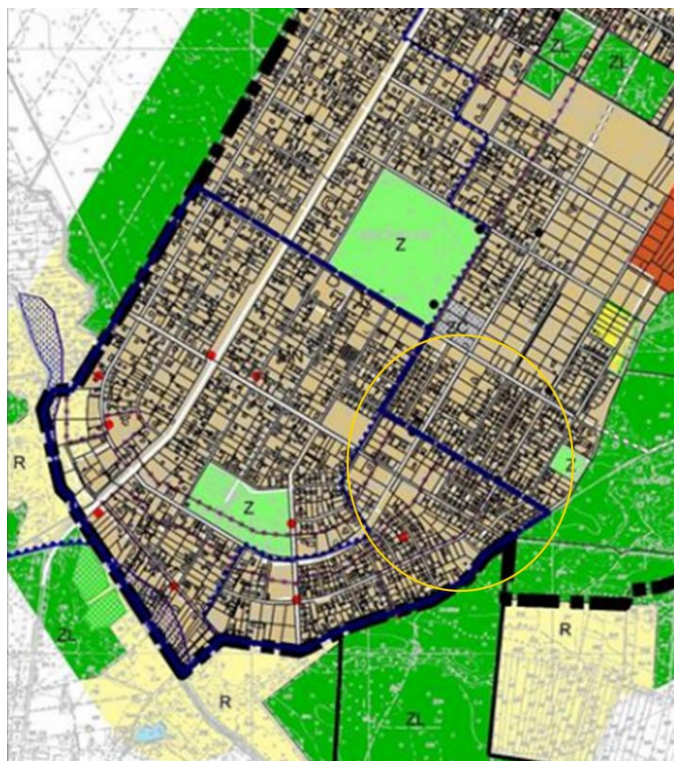

DZIAŁKA NA SPRZEDAŻ  
 pow. działki: 1,575 m<sup>2</sup>,  
 Włocławek, Michelin  
 Cena **295 000** zł

Włocławek, Michelin

Działka z przeznaczenie pod zabudowę mieszkalną, w drodze gaz, kanalizacja, na działce energia i woda.

Symbol	HDM-GS-2254	Rodzaj nieruchomości	DZIAŁKA
Rodzaj transakcji	SPRZEDAŻ	Status	AKTUALNA
Rodzaj rynku	WTÓRNY	Cena	295 000 PLN
Cena za m2	187 PLN	Kraj	POLSKA
Województwo	KUJAWSKO-POMORSKIE	Powiat	Włocławek
Gmina	Włocławek	Miejscowość	Włocławek
Kod pocztowy	87-800	Dzielnica - osiedle	Michelin
Wygląd działki	ZABUDOWANA	Powierzchnia działki	1 575 m <sup>2</sup>
Szerokość działki (mb.)	26	Długość działki (mb.)	62
Kształt działki	PROSTOKĄT	Zagospodarowanie działki	ZABUDOWA DO ROZBIÓRKI
Rodzaj działki	BUDOWLANA	Forma własności działki	WŁASNOŚĆ