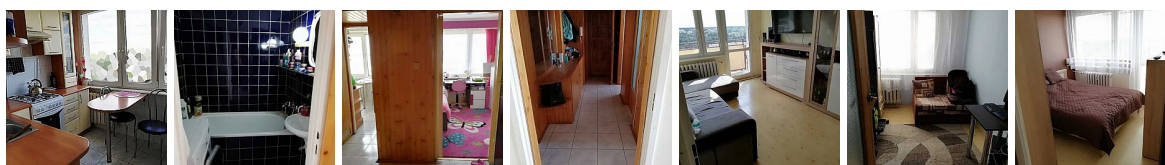

MIESZKANIE NA KUPNO
 liczba pokoi: 3, pow. całkowita: 60 m²,
 Włocławek, Kazimierza Wielkiego
 Cena **270 000** zł

Mieszkanie dwustronne, słoneczne. W sypialni oraz salonie balkon. Oddzielna łazienka z WC. Dwa przestronne przedpokoje do własnej aranżacji z możliwością przerobienia na garderobę. Każdy pokój ma oddzielne wejście. Os. Kazimierza Wielkiego. Po drugiej stronie ulicy szkoła, przedszkole. Cena do negocjacji.

Symbol	HDM-MS-2022	Rozkład mieszkania	DWUSTRONNE
Rodzaj nieruchomości	MIESZKANIE	Rodzaj transakcji	KUPNO
Status	AKTUALNA	Rodzaj rynku	WTÓRNY
Kraj	POLSKA	Województwo	KUJAWSKO-POMORSKIE
Powiat	Włocławek	Gmina	Włocławek
Miejscowość	Włocławek	Kod pocztowy	87-800
Dzielnica - osiedle	Kazimierza Wielkiego	Spółdzielnia	WSM
Powierzchnia całkowita	60 m ²	Rodzaj mieszkania	3-POKOJOWE
Rodzaj budynku	WIEŻOWIEC	Liczba pokoi	3
Piętro	11	Ostatnie piętro wieżowca	JEST