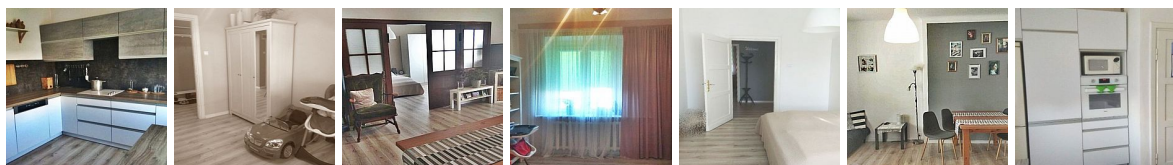

MIESZKANIE NA SPRZEDAŻ
liczba pokoi: 3, pow. całkowita: 72 m²,
Włocławek, Mielęcín
Cena **269 999** zł

Mieszkanie 72 m kw., 1 p 3 pokoje kuchnia łazienka z WC balkon na os Mielęcín. Do lokalu przynależy piwnica 10 m kw. i strych 36 m kw.

Symbol	HDM-MS-2166	Rozkład mieszkania	DWUSTRONNE
Rodzaj nieruchomości	MIESZKANIE	Rodzaj transakcji	SPRZEDAŻ
Status	AKTUALNA	Rodzaj rynku	WTÓRNY
Cena	269 999 PLN	Stara cena	270 000 PLN
Cena za m2	3 750 PLN	Cena negocjowana	JEST
Miejscowość	Włocławek	Kod pocztowy	87-800
Dzielnica - osiedle	Mielęcín	Okolica	zakładu karnego
Powierzchnia całkowita	72 m ²	Rodzaj mieszkania	3-POKOJOWE
Rodzaj budynku	BLOK	Standard	BARDZO DOBRY
Stan budynku	DOBRY	Technika budowy	TRADYCYJNA
Typ kuchni	ODDZIELNA	Wyposażenie kuchni	PEŁNE