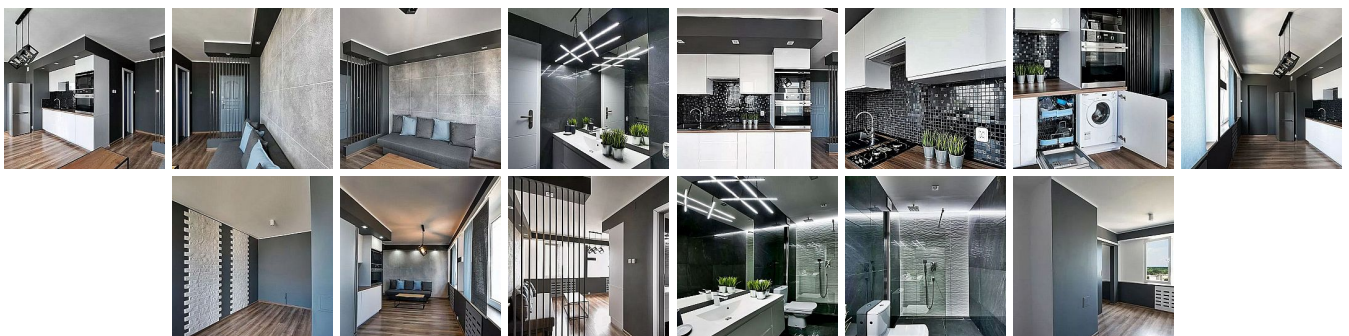

MIESZKANIE NA SPRZEDAŻ
liczba pokoi: 2, pow. całkowita: 37 m²,
Włocławek, Południe
Cena **168 000** zł

Os. Południe, Jedn. A

Sprzedam mieszkanie dwupokojowe 37m2...Mieszkanie jest po generalnym remoncie o nowoczesnym loftowym wystroju.Mieszkanie posiada pokój dzienny całkowicie umeblowany wraz aneksem kuchennym wyposażonym w sprzęt AGD-piekarnik, lodówka, mikrofalę, zmywarkę, pralkę-wszystko nowe ,dużą łazienkę z odpływem liniowym oraz drugi pokój do własnej aranżacji(sypialnia, pokój dziecięcy).Zaletą mieszkania jest bardzo niski czynsz 270zł oraz zryczałtowany gaz . Mieszkanie znajduje się na 11 piętrze(piękny widok z okna) ...W pobliżu znajdują się sklepy, rynek, szkoła, przedszkole ,siłownia Energy Fitness.

Rodzaj nieruchomości	MIESZKANIE	Rodzaj transakcji	SPRZEDAŻ
Status	AKTUALNA	Rodzaj rynku	WTÓRNY
Cena	168 000 PLN	Cena za m2	4 541 PLN
Czynsz i inne opłaty stałe	270 PLN	Kraj	POLSKA
Województwo	KUJAWSKO-POMORSKIE	Powiat	Włocławek m.
Gmina	Włocławek	Miejscowość	Włocławek
Kod pocztowy	87-800	Dzielnica - osiedle	Południe
Powierzchnia całkowita	37 m ²	Rodzaj mieszkania	2-POKOJOWE
Rodzaj budynku	WIEŻOWIEC	Rok budowy	1980
Standard	IDEALNY	Stan budynku	DOBRY
Konstrukcja budynku	WIELKOPŁYTOWA	Liczba łazienek	1
Liczba pokoi	2	Umeblowanie	CZĘŚCIOWE
Liczba sypialni	1	Piętro	11
Ostatnie piętro wieżowca	JEST	Liczba pięter	11
Ilość poziomów	1	Internet	JEST
Telewizja kablowa	JEST	Balkon	NIE MA
Osobne WC	NIE MA		