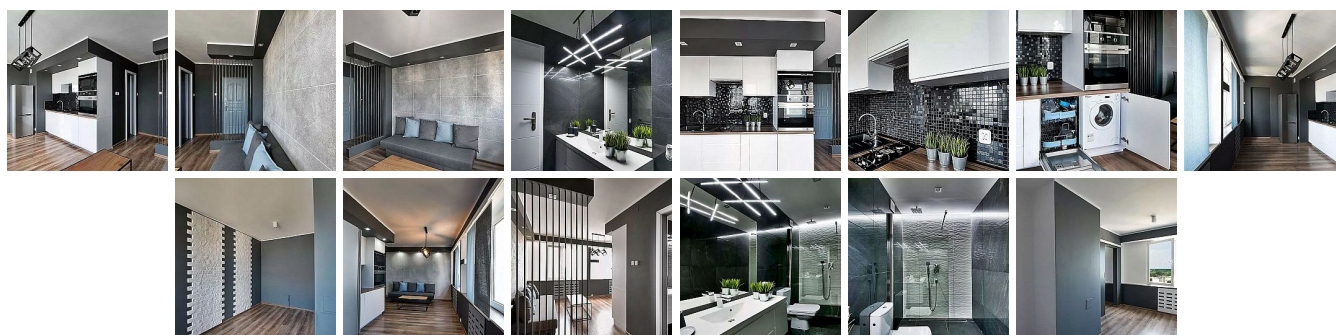

MIESZKANIE NA SPRZEDAŻ
liczba pokoi: 2, pow. całkowita: 37 m²,
Włocławek, Południe
Cena **163 000** zł

Os. Południe, Jedn. A

Sprzedam mieszkanie dwupokojowe 37m2...Mieszkanie jest po generalnym remoncie o nowoczesnym loftowym wystroju.Mieszkanie posiada pokój dzienny całkowicie umeblowany wraz aneksem kuchennym wyposażonym w sprzęt AGD-piekarnik, lodówka, mikrofalę, zmywarkę, pralkę-wszystko nowe ,dużą łazienkę z odpływem liniowym oraz drugi pokój do własnej aranżacji(sypialnia, pokój dziecięcy).Zaletą mieszkania jest bardzo niski czynsz 270zł oraz zryczałtowany gaz . Mieszkanie znajduje się na 11 piętrze(piękny widok z okna) ...W pobliżu znajdują się sklepy, rynek, szkoła, przedszkole ,siłownia Energy Fitness.

Rodzaj nieruchomości	MIESZKANIE	Rodzaj transakcji	SPRZEDAŻ
Status	AKTUALNA	Rodzaj rynku	WTÓRNY
Cena	163 000 PLN	Stara cena	168 000 PLN
Cena za m2	4 405 PLN	Czynsz i inne opłaty stałe	270 PLN
Kraj	POLSKA	Województwo	KUJAWSKO-POMORSKIE
Powiat	Włocławek m.	Gmina	Włocławek
Miejscowość	Włocławek	Kod pocztowy	87-800
Dzielnica - osiedle	Południe	Powierzchnia całkowita	37 m ²
Rodzaj mieszkania	2-POKOJOWE	Rodzaj budynku	WIEŻOWIEC
Rok budowy	1980	Standard	IDEALNY
Stan budynku	DOBRY	Konstrukcja budynku	WIELKOPŁYTOWA
Liczba łazienek	1	Liczba pokoi	2
Umeblowanie	CZĘŚCIOWE	Liczba sypialni	1
Piętro	11	Ostatnie piętro wieżowca	JEST
Liczba pięter	11	Ilość poziomów	1
Internet	JEST	Telewizja kablowa	JEST
Balkon	NIE MA	Osobne WC	NIE MA