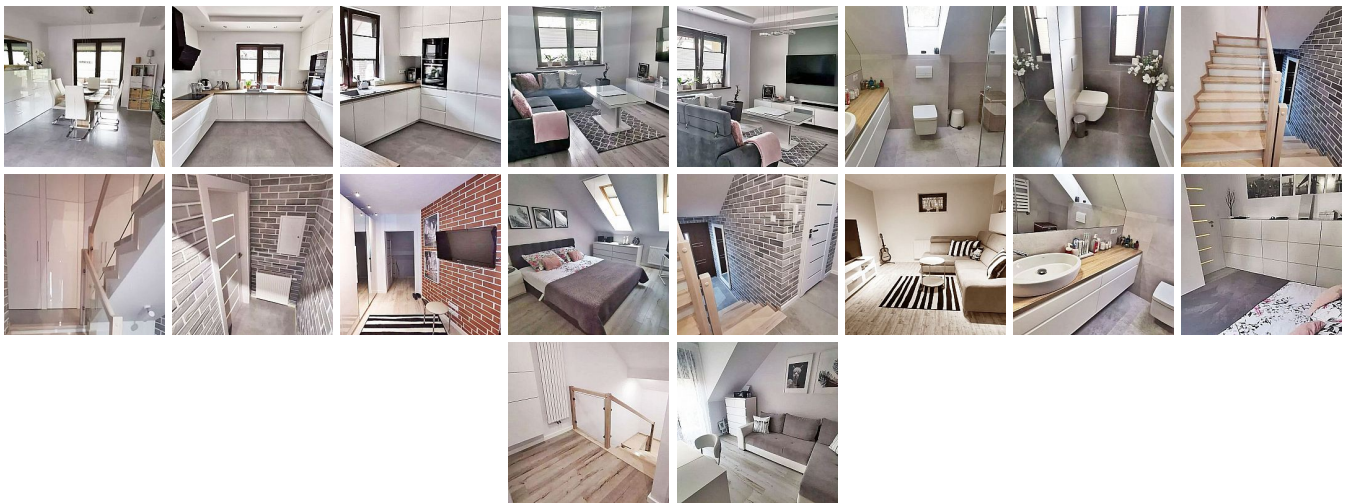

DOM NA SPRZEDAŻ

liczba pokoi: 4, pow. całkowita: 160 m², pow. działki: 166 m²,

Włocławek, Michelin

Cena **570 000** zł

Dom w zabudowie szeregowej, Michelin

Do sprzedania dom w zabudowie szeregowej we Włocławku na osiedlu Michelin. Dom położony jest na osiedlu zamkniętym.

Na parterze znajduje się przestronny salon z jadalnią, otwartą kuchnią, tarasem z zejściem na ogródek oraz WC. Schody drewniane, bielone, podstopnie z białego lacobelu, balustrada szklana.

Na piętrze są trzy sypialnie, w tym jedna z garderobą oraz łazienka i balkon. Dom posiada garaż na jedno

auto, wjazd automatyczny na pilota, na podłodze i ścianach płytki. W piwnicy znajduje się kotłownia z pralnią, spiżarnia oraz dodatkowy pokój.

Jest to nowoczesny dom szeregowy, z ogrzewaniem gazowym, dodatkowo na parterze i w łazience na piętrze ogrzewanie podłogowe. Dom zamieszkały od końca marca 2018 r. Sprzęty AGD na gwarancji. Rolety zewnętrzne automatyczne na pilota, w oknach moskitiery, również uchylnych, wewnątrz rolety - plisy. Dom do zamieszkania. Możliwość pozostawienia wybranych elementów umeblowania. Cena do negocjacji.

Symbol	HDM-DS-2140	Rodzaj nieruchomości	DOM
Rodzaj transakcji	SPRZEDAŻ	Status	AKTUALNA
Rodzaj rynku	WTÓRNY	Cena	570 000 PLN
Cena za m ²	3 563 PLN	Kraj	POLSKA
Województwo	KUJAWSKO-POMORSKIE	Powiat	Włocławek m.
Gmina	Włocławek	Miejscowość	Włocławek
Kod pocztowy	87-800	Dzielnica - osiedle	Michelin
Powierzchnia całkowita	160 m ²	Powierzchnia działki	166 m ²
Rodzaj domu	SZEREGOWIEC ŚRODKOWY	Przeznaczenie	MIESZKALNE
Rodzaj budynku	DOM	Standard	IDEALNY
Stan budynku	BARDZO DOBRY	Typ kuchni	Z OKNEM
Wyposażenie kuchni	PEŁNE	Liczba pokoi	4
Umeblowanie	CZĘŚCIOWE	Źródło c.w.	GAZOWY 2-OBIEGOWY
Ogrzewanie	C.O. GAZOWE	Podłączony gaz	JEST
Podłączona kanalizacja	JEST	Rodzaj kanalizacji	MIEJSKA
Uciążliwość okolicy	CICHE	Telewizja kablowa	JEST
Osiedle zamknięte	JEST	Typ garażu	W BUDYNKU
Liczba miejsc parkingowych	1	Ogródek	JEST
Garderoba	JEST	Taras	JEST
Rolety	JEST		