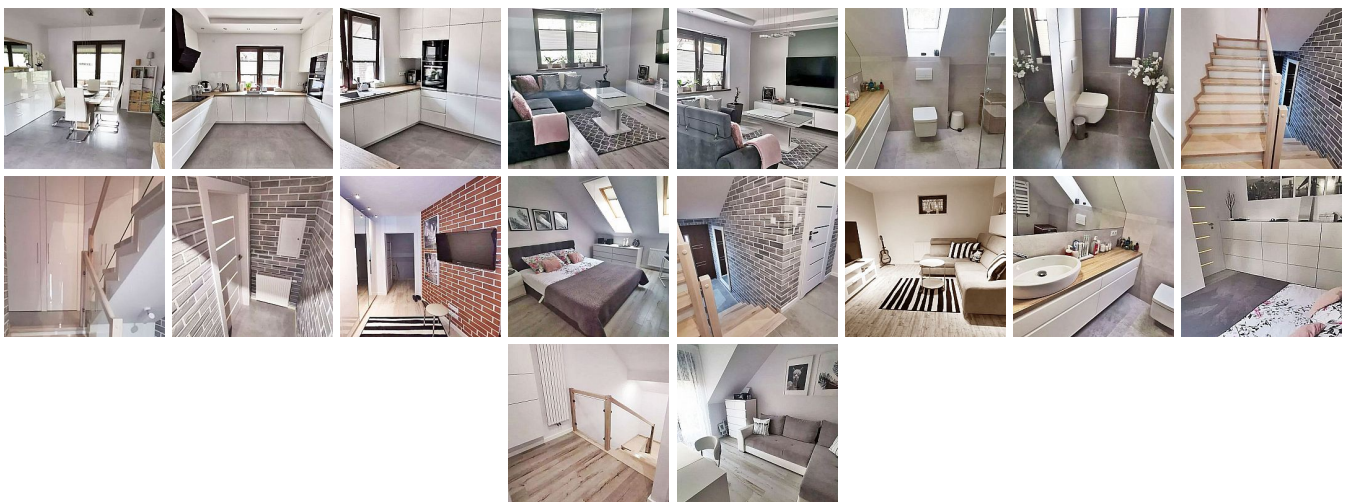

DOM NA SPRZEDAŻ

liczba pokoi: 4, pow. całkowita: 160 m², pow. działki: 166 m²,

Włocławek, Michelin

Cena **570 000** zł

Dom w zabudowie szeregowej, Michelin

Do sprzedania dom w zabudowie szeregowej we Włocławku na osiedlu Michelin. Dom położony jest na osiedlu zamkniętym.

Na parterze znajduje się przestronny salon z jadalnią, otwartą kuchnią, tarasem z zejściem na ogródek oraz WC. Schody drewniane, bielone, podstopnie z białego lacobelu, balustrada szklana.

Na piętrze są trzy sypialnie, w tym jedna z garderobą oraz łazienka i balkon. Dom posiada garaż na jedno

auto, wjazd automatyczny na pilota, na podłodze i ścianach płytki. W piwnicy znajduje się kotłownia z pralnią, spiżarnia oraz dodatkowy pokój.

Jest to nowoczesny dom szeregowy, z ogrzewaniem gazowym, dodatkowo na parterze i w łazience na piętrze ogrzewanie podłogowe. Dom zamieszkały od końca marca 2018 r. Sprzęty AGD na gwarancji. Rolety zewnętrzne automatyczne na pilota, w oknach moskitiery, również uchylnych, wewnątrz rolety - plisy. Dom do zamieszkania. Możliwość pozostawienia wybranych elementów umeblowania. Cena do negocjacji.

Symbol	HDM-DS-2140	Rodzaj nieruchomości	DOM
Rodzaj transakcji	SPRZEDAŻ	Status	NIEAKTUALNA
Rodzaj rynku	WTÓRNY	Cena	570 000 PLN
Cena za m2	3 563 PLN	Kraj	POLSKA
Województwo	KUJAWSKO-POMORSKIE	Powiat	Włocławek m.
Gmina	Włocławek	Miejscowość	Włocławek
Kod pocztowy	87-800	Dzielnica - osiedle	Michelin
Powierzchnia całkowita	160 m ²	Powierzchnia działki	166 m ²
Rodzaj domu	SZEREGOWIEC ŚRODKOWY	Przeznaczenie	MIESZKALNE
Rodzaj budynku	DOM	Standard	IDEALNY
Stan budynku	BARDZO DOBRY	Typ kuchni	Z OKNEM
Wyposażenie kuchni	PEŁNE	Liczba pokoi	4
Umeblowanie	CZĘŚCIOWE	Źródło c.w.	GAZOWY 2-OBIEGOWY
Ogrzewanie	C.O. GAZOWE	Podłączony gaz	JEST
Podłączona kanalizacja	JEST	Rodzaj kanalizacji	MIEJSKA
Uciążliwość okolicy	CICHE	Telewizja kablowa	JEST
Osiedle zamknięte	JEST	Typ garażu	W BUDYNKU
Liczba miejsc parkingowych	1	Ogródek	JEST
Garderoba	JEST	Taras	JEST
Rolety	JEST		