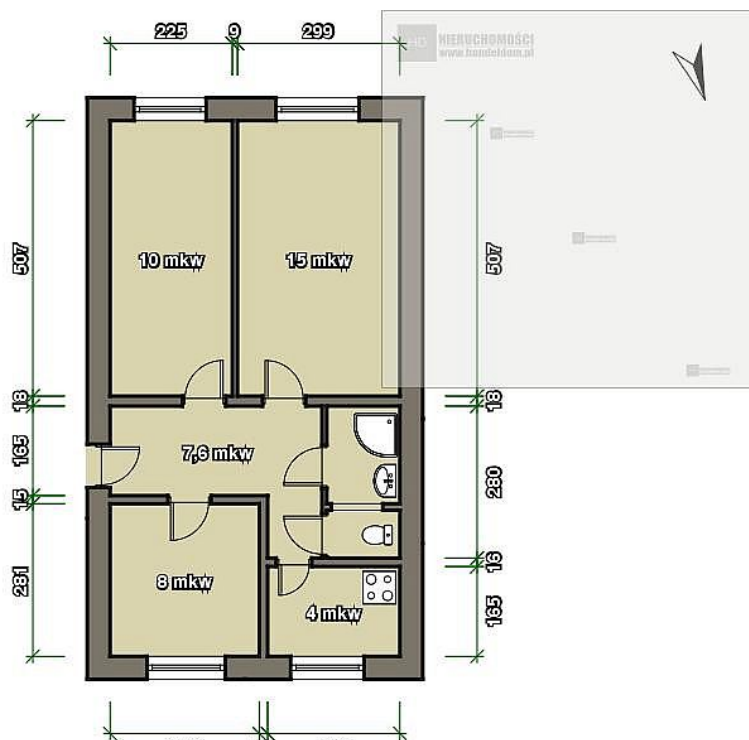

MIESZKANIE NA SPRZEDAŻ
liczba pokoi: 3, pow. całkowita: 49 m²,
Włocławek, Zazamcze- Przylesie
Cena **143 000** zł

Plan pokazuje przybliżony rozkład i ma charakter poglądowy. Jest objęty ochroną praw autorskich Biura Nieruchomości - HANDELDOM. Może pokazywać lustrzane odbicie.

Zazamcze Przylesie

Mieszkanie M-4, 49 mkw, 3 pokoje, kuchnia, łazienka, WC, mieszkanie wymaga remontu. Czynnosc 230 zł. Może być zamiana na kawalerkę.

| | | | |
|------------------------|--------------------|---------------------|------------------------|
| Symbol | HDM-MS-2115 | Rozkład mieszkania | DWUSTRONNE |
| Typ nieruchomości | MIESZKANIE | Rodzaj transakcji | SPRZEDAŻ |
| Status | AKTUALNA | Rodzaj rynku | WTÓRNY |
| Cena | 143 000 PLN | Stara cena | 149 000 PLN |
| Cena za m ² | 2 918 PLN | Kraj | POLSKA |
| Województwo | KUJAWSKO-POMORSKIE | Powiat | Włocławek m. |
| Gmina | Włocławek | Miejscowość | Włocławek |
| Kod pocztowy | 87-800 | Dzielnica - osiedle | Zazamcze- Przylesie |
| Okolica | Pogodnej | Spółdzielnia | SM Zazamcze |
| Pow. całkowita | 49 m ² | Rodzaj mieszkania | 3-POKOJOWE |