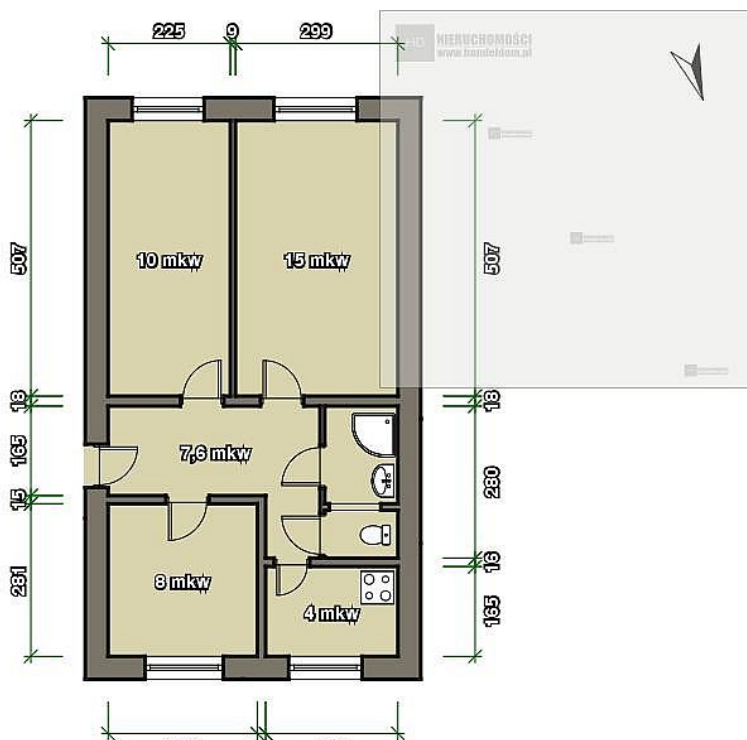

MIESZKANIE NA SPRZEDAŻ
liczba pokoi: 3, pow. całkowita: 49 m²,
Włocławek, Zazamcze- Przylesie

Cena **143 000** zł

Plan pokazuje przybliżony rozkład i ma charakter poglądowy. Jest objęty ochroną praw autorskich Biura Nieruchomości - HANDELDOM. Może pokazywać lustrzane odbicie.

Zazamcze Przylesie

Mieszkanie M-4, 49 mkw, 3 pokoje, kuchnia, łazienka, WC, mieszkanie wymaga remontu. Czynnosc 230 zł. Może być zamiana na kawalerkę.

| | | | |
|------------------------|--------------------|---------------------|---------------------|
| Symbol | HDM-MS-2115 | Rozkład mieszkania | DWUSTRONNE |
| Rodzaj nieruchomości | MIESZKANIE | Rodzaj transakcji | SPRZEDAŻ |
| Status | NIEAKTUALNA | Rodzaj rynku | WTÓRNY |
| Cena | 143 000 PLN | Stara cena | 149 000 PLN |
| Cena za m2 | 2 918 PLN | Kraj | POLSKA |
| Województwo | KUJAWSKO-POMORSKIE | Powiat | Włocławek m. |
| Gmina | Włocławek | Miejscowość | Włocławek |
| Kod pocztowy | 87-800 | Dzielnica - osiedle | Zazamcze- Przylesie |
| Okolica | Pogodnej | Spółdzielnia | SM Zazamcze |
| Powierzchnia całkowita | 49 m ² | Rodzaj mieszkania | 3-POKOJOWE |