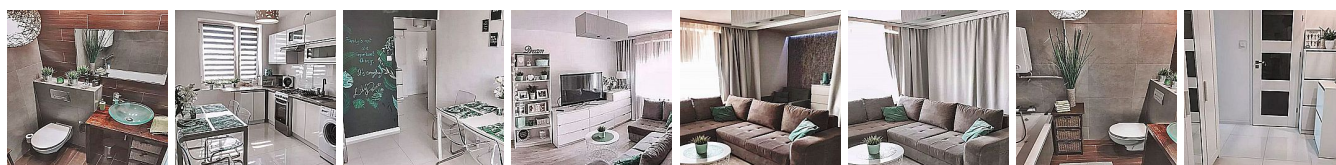

MIESZKANIE NA SPRZEDAŻ
liczba pokoi: 2, pow. całkowita: 38 m²,
Włocławek, Centrum
Cena **159 000** zł

Centrum, bardzo dobra spokojna lokalizacja [\(zobacz\)](#)

Mieszkanie M-3, 2 pokojowe, kuchnia, łazienka, balkon, o pow. 38 mkw, II piętro.
Mieszkanie bez wkładu finansowego - po generalnym remoncie. POLECAM.

Symbol	HDM-MS-2111	Rodzaj nieruchomości	MIESZKANIE
Rodzaj transakcji	SPRZEDAŻ	Status	NIEAKTUALNA
Rodzaj rynku	WTÓRNY	Cena	159 000 PLN
Cena za m2	4 184 PLN	Czynsz i inne opłaty stałe	300 PLN
Za co opłaty dodatkowe	WODA, PRĄD, GAZ	Kraj	POLSKA
Województwo	KUJAWSKO-POMORSKIE	Powiat	Włocławek m.
Gmina	Włocławek	Miejscowość	Włocławek
Kod pocztowy	87-800	Dzielnica - osiedle	Centrum

Ulica	Jagiellońska	Okolica	Parku Łokietka
Położenie	CENTRUM MIASTA	Budynki w sąsiedztwie	OSIEDLE BLOKÓW MIESZKALNYCH
Powierzchnia całkowita	38 m ²	Rodzaj mieszkania	2-POKOJOWE
Rodzaj budynku	BLOK	Rok budowy	1960
Standard	IDEALNY	Stan budynku	BARDZO DOBRY
Konstrukcja budynku	MUROWANA	Materiał ścian	CEGŁA
Technika budowy	TRADYCYJNA	Typ kuchni	Z OKNEM
Liczba pokoi	2	Umeblowanie	CZĘŚCIOWE
Piętro	2	Liczba pięter	4
Ilość poziomów	1	Ogrzewanie	C.O. Z SIECI MIEJSKIEJ
Rodzaj kanalizacji	MIEJSKA	Źródło wody	WODA MIEJSKA
Internet	JEST	Domofon	JEST
Rodzaj okien	PLASTIKOWE	Rodzaj podłogi	PANELE
Wodomierz	JEST	Balkon	JEST