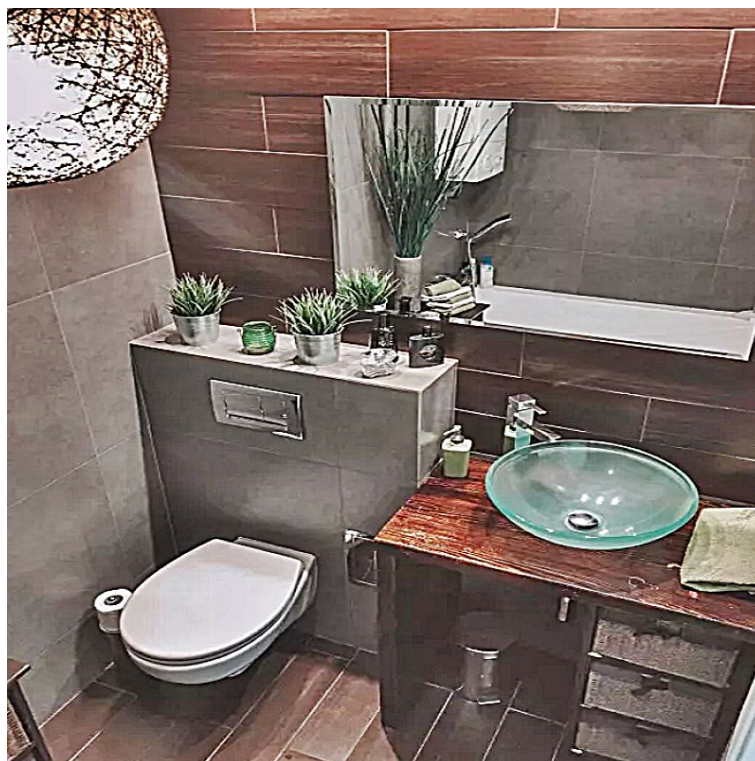

MIESZKANIE NA SPRZEDAŻ
liczba pokoi: 2, pow. całkowita: 38 m²,
Włocławek, Centrum
Cena **159 000** zł

Centrum, bardzo dobra spokojna lokalizacja [\(zobacz\)](#)

Mieszkanie M-3, 2 pokojowe, kuchnia, łazienka, balkon, o pow. 38 mkw, II piętro.
Mieszkanie bez wkładu finansowego - po generalnym remoncie. POLECAM.